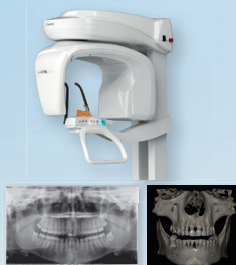

**OFFRES SPÉCIALES  
FIN D'ANNÉE 2020**

UNITÉS 2D / 3D

UNITÉS CÉPHALOMÉTRIQUES

GÉNÉRATEUR INTRAORAL HF

FACE SCAN  
IMPORT .PLY

SCANNER DE PLAQUES  
INTRAORALES

PRISE D'EMPREINTE  
IMPORT .STL

CAMÉRA INTRAORALE  
NUMÉRIQUE USB